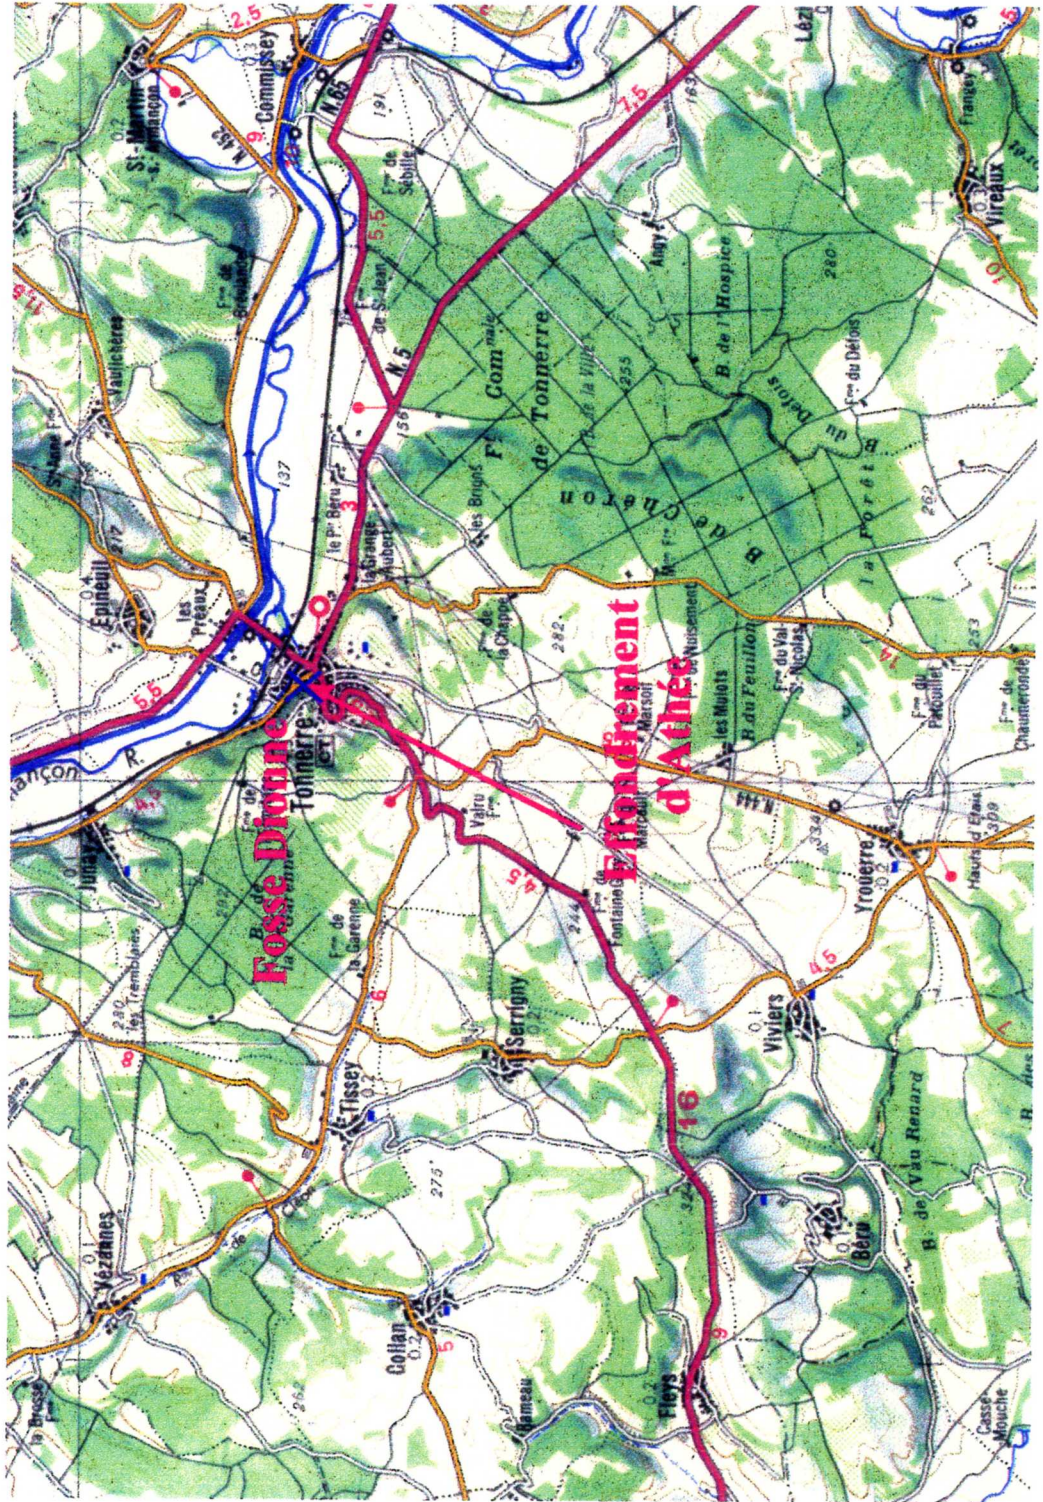

**Spéléo - Club
de Chablis**

Traçage de l'effondrement d'Athée
par le Spéléo-Club de Chablis
(23/01/1998)

MARS 1998

DIRECTION REGIONALE DE
L'ENVIRONNEMENT
BOURGOGNE

Figure n°1 : Tracé de l'effondrement d'Athée

**Emplacement et direction
du tracé**

Stations Hydrométriques